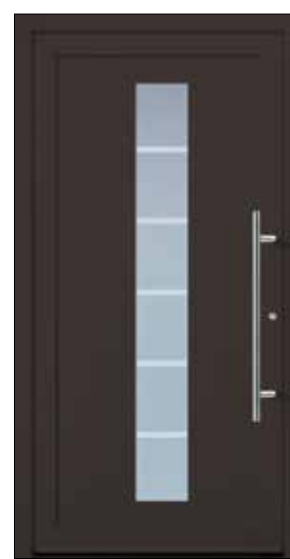

EXPRESS 17

U_D -Wert **1,23**

Farbe Braun
Mindestmaß= 800 x 1.990 mm